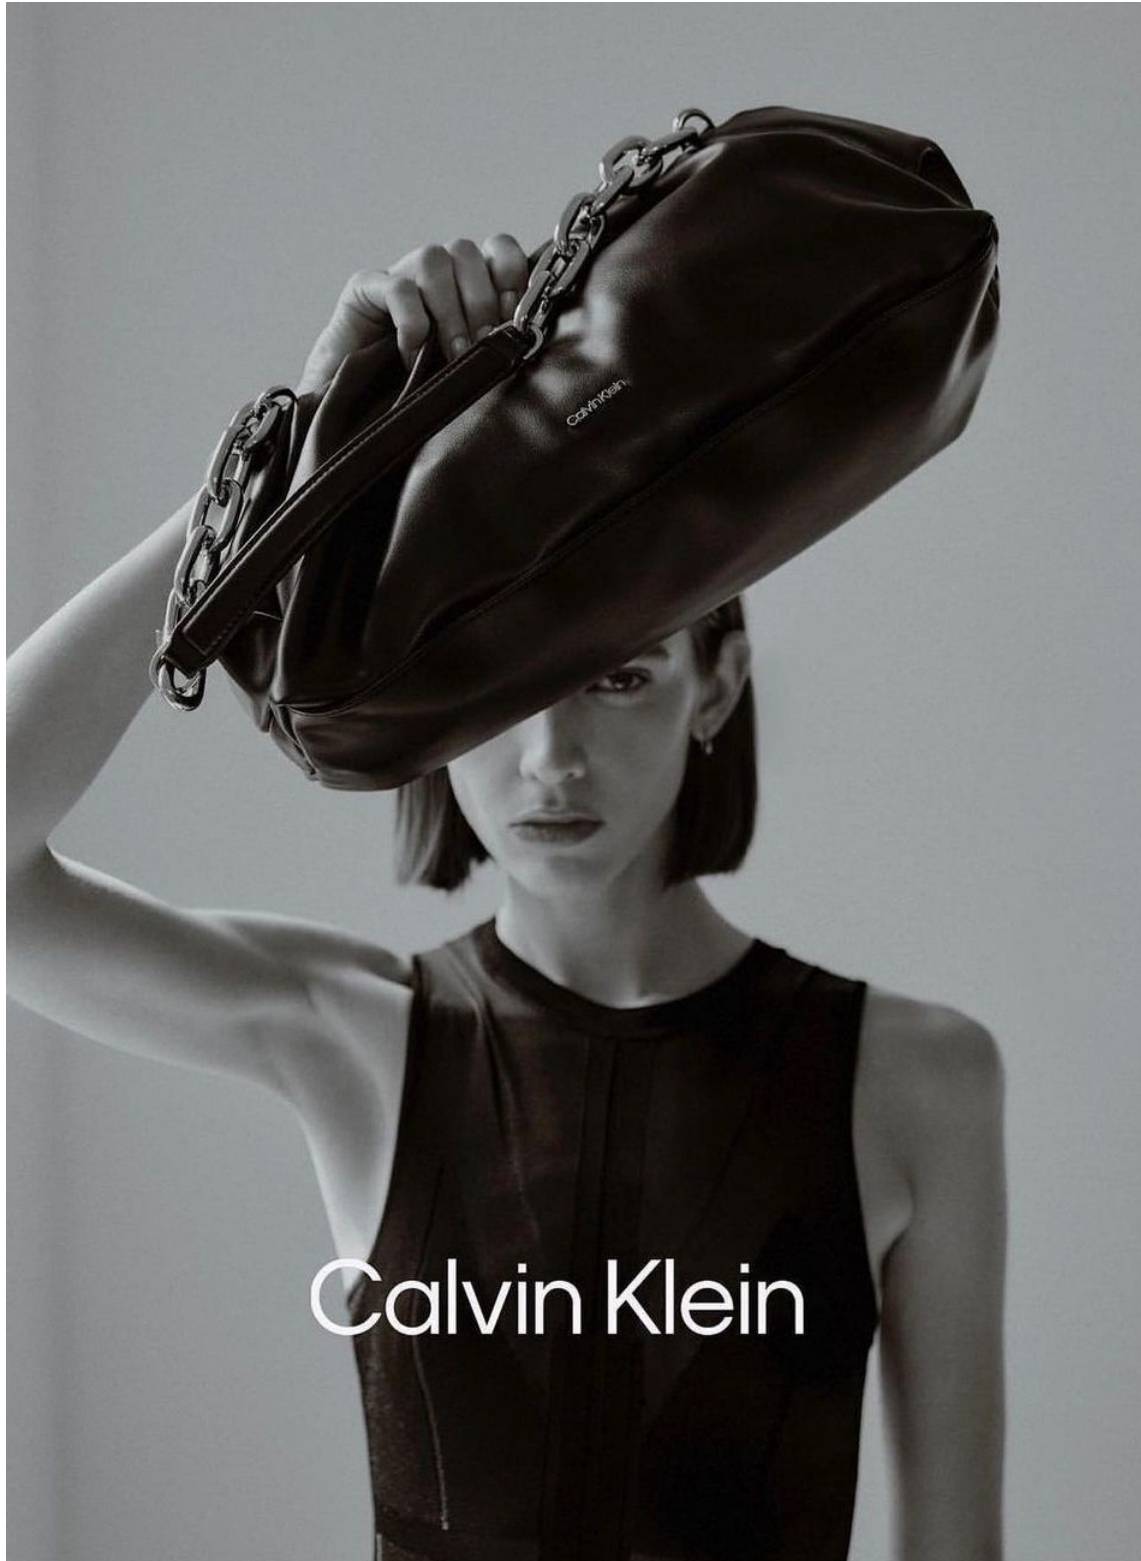

shoes size 40 · hair brown · eyes brown

MGM
MODELS

ALINE ZANELLA

height 179 cm · bust 80 cm · cup B · waist 60 cm · hips 89 cm · dress 36
shoes size 40 · hair brown · eyes brown

Calvin Klein

ALINE ZANELLA

height 179 cm · bust 80 cm · cup B · waist 60 cm · hips 89 cm · dress 36
shoes size 40 · hair brown · eyes brown