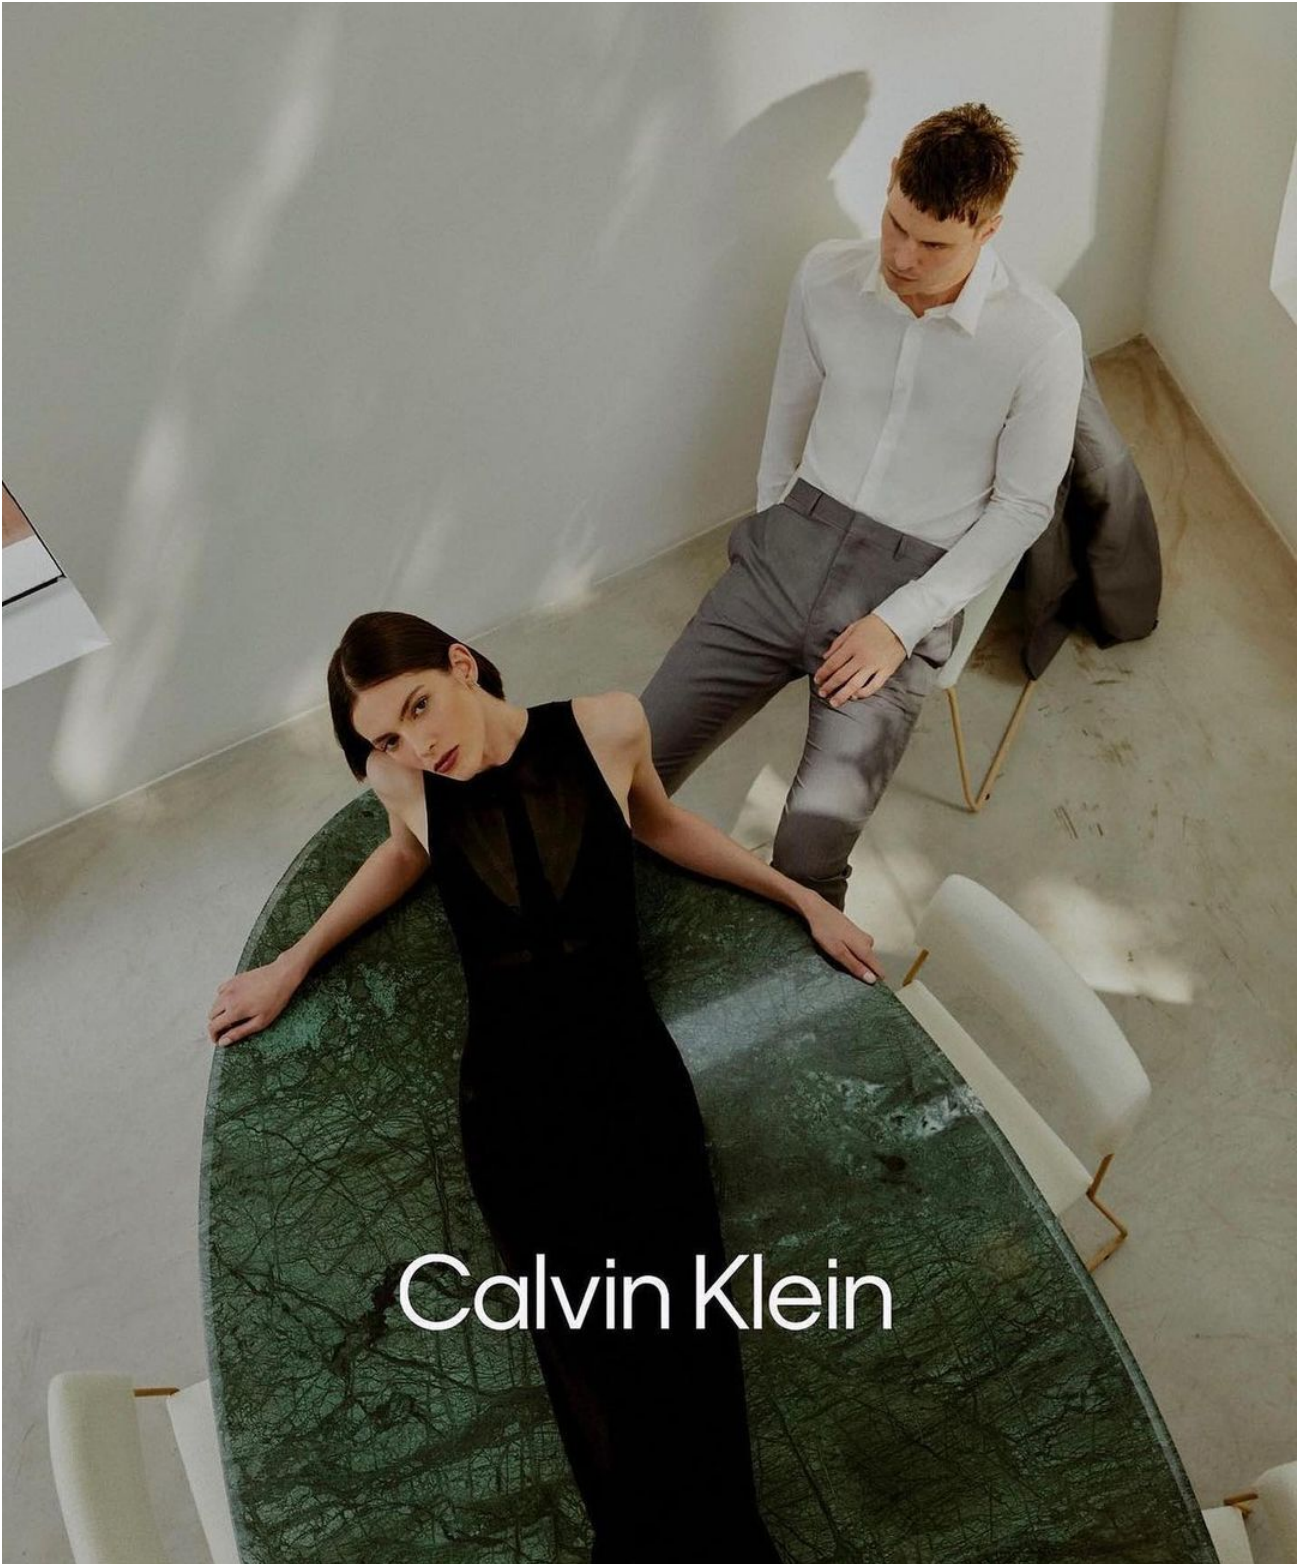

ALINE ZANELLA

height 179 cm · bust 80 cm · cup B · waist 60 cm · hips 89 cm · dress 36
shoes size 40 · hair brown · eyes brown

Calvin Klein